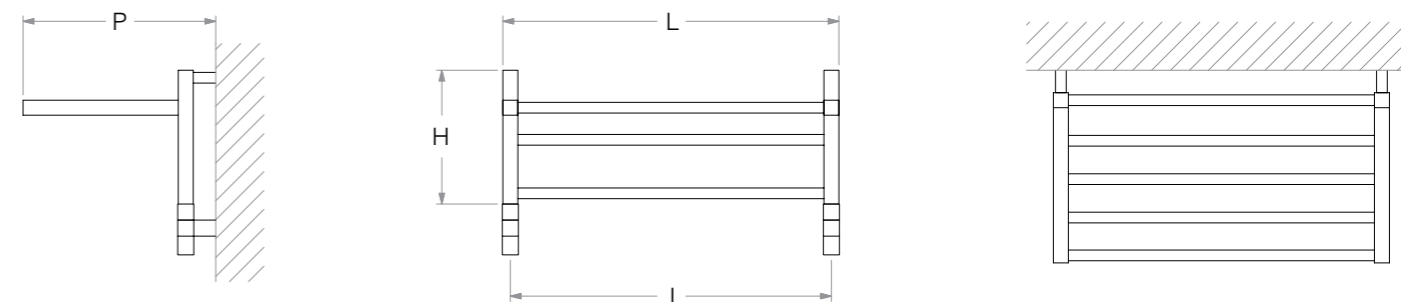

# Celsius

Solido, essenziale, lineare, compatto, Celsius si compone di una sequenza di tubolari orizzontali caratterizzati dall'esclusiva sezione quadrata smussata, che gli conferisce una natura estetica senza eguali. È disponibile anche con piano scaldante a sbalzo orizzontale con funzione di scaldateli.

Solid, essential, linear, compact, Celsius consists of a series of horizontal tubes distinguished by an exclusive rounded-off square shape, which gives an unrivalled sense of aesthetic appeal. It is also available with horizontal, heated cantilever shelf which acts as towel-warmer.

CO1600510 - 53,8 x 160 cm - cromo

Termoarredo interamente realizzato in ottone con tubi orizzontali stondati 20 x 20 mm e tubi verticali a sezione quadrata 28 x 28 mm.  
Radiator made entirely of brass with 20 x 20 mm horizontal rounded tubes and 28 x 28 mm square vertical tubes.

Vista superiore  
Top layer

ARTICOLO ARTICLE	DIMENSIONI SIZES (MM)				RESA VERNICIATO YIELD PAINTED		RESA CROMATO YIELD CHROME	
	L	H	I	P	WATT $\Delta t 50^{\circ}\text{C}$	KCAL/H $\Delta t 50^{\circ}\text{C}$	WATT $\Delta t 50^{\circ}\text{C}$	KCAL/H $\Delta t 50^{\circ}\text{C}$
COSS	628	250	600	360	308	265	252	216