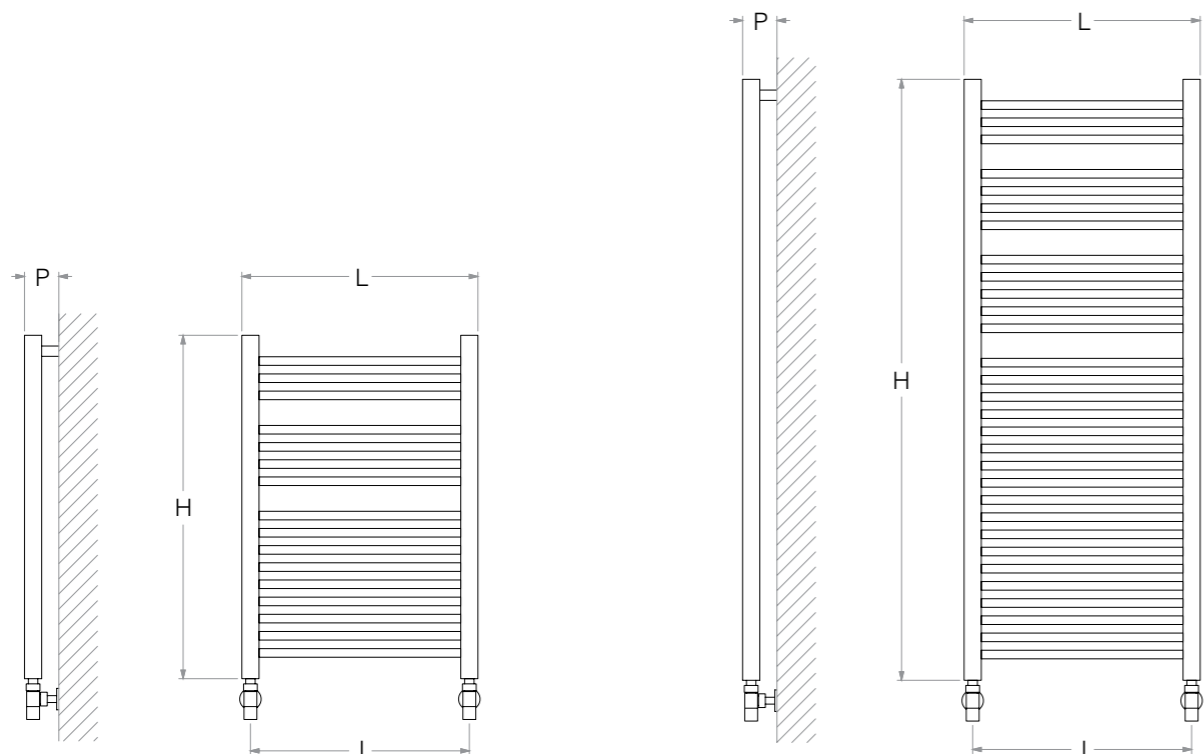

CAOS
Arredobagno Italiano

FA800610 - 65 x 80 cm - rosso lucido

FA1600610 - 65 x 160 cm - cromo

Termoarredo interamente realizzato in ottone con tubi orizzontali Ø20 mm e tubi verticali Ø40 mm.
Radiator made entirely of brass with Ø20 mm horizontal tubes and Ø40 mm square vertical tubes.

FA800 - FA1000

FA1200 - FA1400 - FA1600

Articolo Article	Dimensioni Sizes (mm)				Resa verniciata Yield painted		Resa cromato Yield chrome	
	L	H	I	P	WATT Δ t 50°C	kcal/h Δ t 50°C	WATT Δ t 50°C	kcal/h Δ t 50°C
FA800410	438	800	410	80/100	378	325	301	259
FA800510	538	800	510	80/100	444	382	352	302
FA800610	638	800	610	80/100	511	439	403	346
FA1000410	438	1000	410	80/100	483	416	384	330
FA1000510	538	1000	510	80/100	569	489	450	387
FA1000610	638	1000	610	80/100	655	563	516	444
FA1200410	438	1200	410	80/100	574	494	457	393
FA1200510	538	1200	510	80/100	676	581	535	460
FA1200610	638	1200	610	80/100	777	668	613	527
FA1400410	438	1400	410	80/100	680	584	540	464
FA1400510	538	1400	510	80/100	801	688	633	544
FA1400610	638	1400	610	80/100	934	803	735	632
FA1600410	438	1600	410	80/100	785	675	624	536
FA1600510	538	1600	510	80/100	925	796	732	629
FA1600610	638	1600	610	80/100	1066	916	840	722