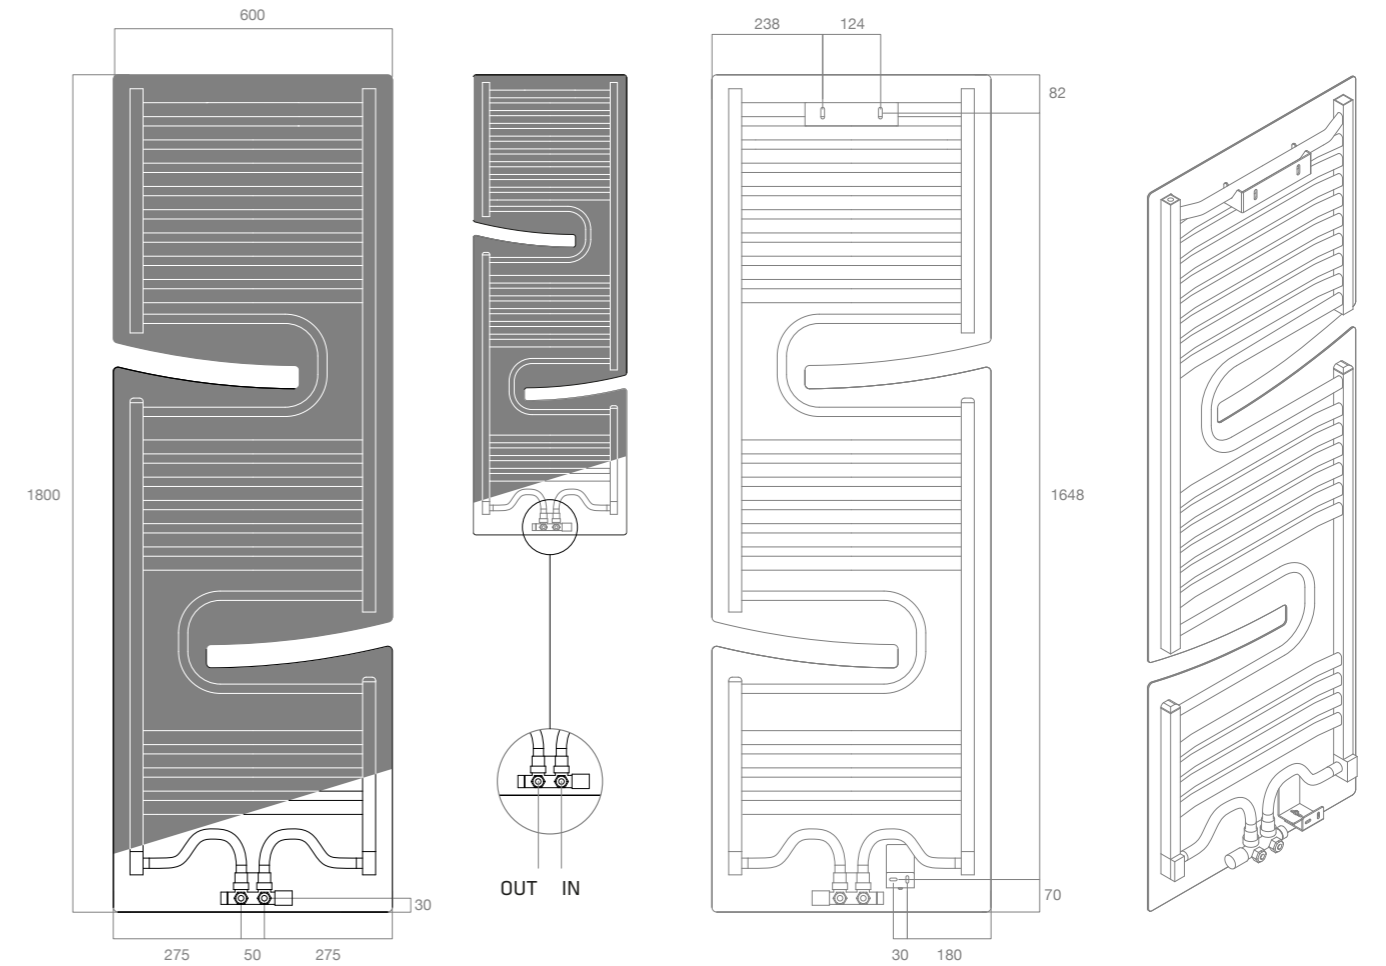

VISTA FRONTALE / FRONT VIEW
quote per allaccio idraulico
hydraulic connection measures

VISTA POSTERIORE / BACK VIEW
quote per fissaggio a parete
wall mounting measures

INDX