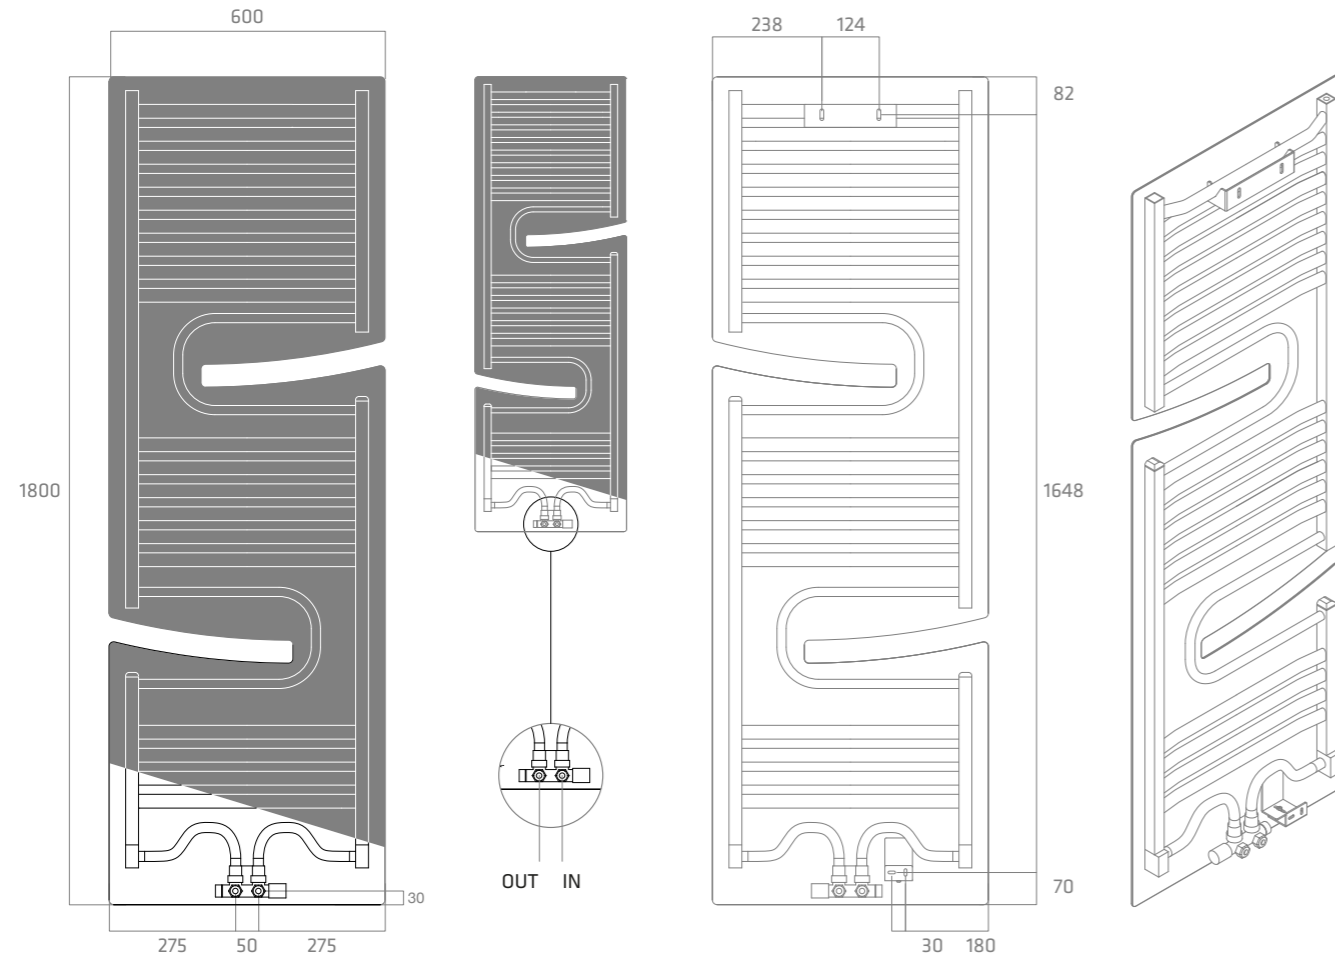

Infra

Design Paolo D'Arrigo

Un rettangolo puro, una geometria assoluta, una superficie omogenea solcata solo da due "tagli" dall'andamento curvilineo ad altezze differenti che diventano pratici porta salviette: Infra è il radiatore dalla forma essenziale che sembra sorridere. Un modello unico (60x180 cm), pensato per essere installato in verticale fra lavabo e bidet così da servire entrambi.

A pure rectangle, absolute geometry, a smooth surface interrupted by just two curved "gashes" cut out at different heights to serve as practical towel rails: Infra is the radiator with an essential design line which seems to be smiling at you.

A single version (60x180 cm), devised to be installed between washbasin and bidet so as to serve both.

CAOS
Arredobagno Italiano

INSX - 60 X 180 cm - foglia argento

INDX - 60 X 180 cm - ecomalta caffè

Termoarredo in lamiera di alluminio e corpo radiante interamente realizzato in ottone, con porta salviette lavabo/ doccia e bidet intagliati.

Radiator with aluminium front panel and entirely brass made radiating element, with integrated towel rail for washbasin/shower and bidet.

VISTA FRONTALE / FRONT VIEW
quote per allaccio idraulico
hydraulic connection measures