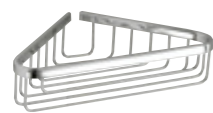

Art. 1904L

mm 260x130x70

mm 400x130x70

Angoliera  
Angular corner cupboard

Art. 108

Art. 109

Angoliera  
Angular corner cupboard

Art. 1905

mm 160x160x50

mm 220x220x50

mm 200x200x50

Angoliera doppia regolabile  
Adjustable double corner  
cupboard

Angoliera doppia  
Double corner cupboard

Angoliera tripla  
Triple corner cupboard

Angoliera doppia  
Double corner cupboard

mm 180x180x500

mm 180x180x280

mm 180x180x500

Porta oggetti per vasca estensibile  
Extendable bath rack

Art. 1002

mm 660/1000x200x80

Porta oggetti doppio con pianetti regolabili  
Double sponge rack with adjustable shelves