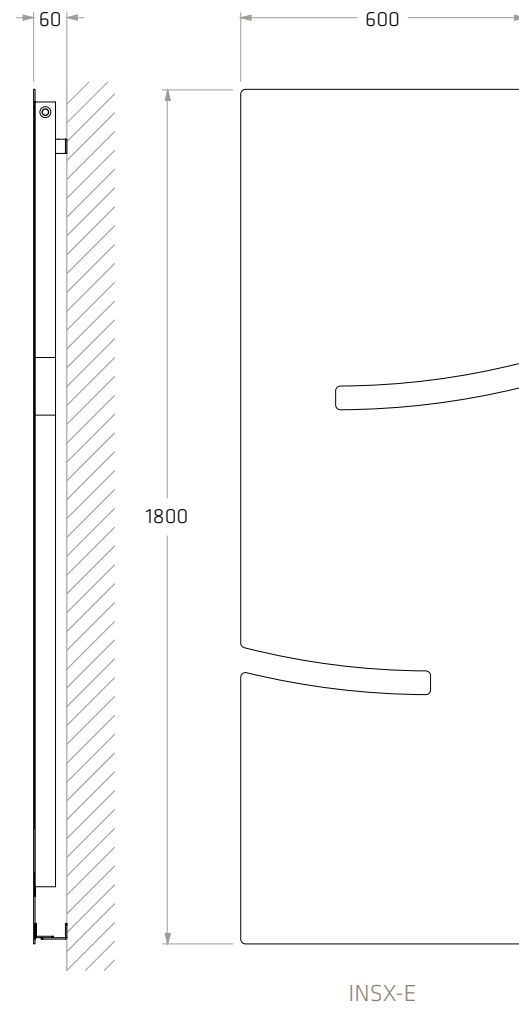

# INFRA

Design Paolo D'Arrigo

Un rettangolo puro, una geometria assoluta, una superficie omogenea solcata solo da due "tagli" dall'andamento curvilineo ad altezze differenti che diventano pratici portasalviette: Infra è il radiatore dalla forma essenziale che sembra sorridere. Un modello unico (600x1800 mm), pensato per essere installato in verticale fra lavabo e bidet così da servire entrambi.

A pure rectangle, absolute geometry, a smooth surface interrupted by just two curved "gashes" cut out at different heights to serve as practical towel rails: Infra is the radiator with an essential design line which seems to be smiling at you. A single version (600x1800 mm), devised to be installed between washbasin and bidet so as to serve both.

## ELETTRICO

Disponibili anche in versione DX  
Available also in RH version

| ARTICOLO<br>ARTICLE | DIMENSIONI<br>SIZES (MM) |      |    |    | RESA<br>YIELD                         |   |
|---------------------|--------------------------|------|----|----|---------------------------------------|---|
|                     | L                        | H    | I  | P  | WATT<br>$\Delta t 50^{\circ}\text{C}$ | KCAL/H<br>$\Delta t 50^{\circ}\text{C}$ |
| INSX                | 600                      | 1800 | 50 | 80 | 900                                   | 841                                     |
| INDX                | 600                      | 1800 | 50 | 80 | 900                                   | 841                                     |
| INSX-E              | 600                      | 1800 | -  | 60 | 873                                   | 816                                     |
| INDX-E              | 600                      | 1800 | -  | 60 | 873                                   | 816                                     |

INDX - 600 x 1800 mm - Ecomalta cenere