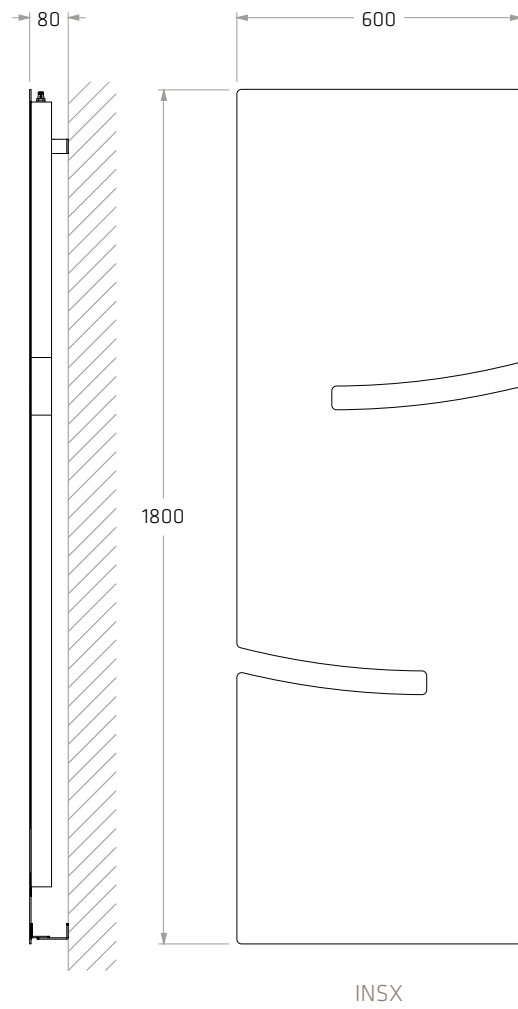

# INFRA

Design Paolo D'Arrigo

Un rettangolo puro, una geometria assoluta, una superficie omogenea solcata solo da due "tagli" dall'andamento curvilineo ad altezze differenti che diventano pratici portasalviette: Infra è il radiatore dalla forma essenziale che sembra sorridere. Un modello unico (600x1800 mm), pensato per essere installato in verticale fra lavabo e bidet così da servire entrambi.

A pure rectangle, absolute geometry, a smooth surface interrupted by just two curved "gashes" cut out at different heights to serve as practical towel rails: Infra is the radiator with an essential design line which seems to be smiling at you. A single version (600x1800 mm), devised to be installed between washbasin and bidet so as to serve both.

## ELETTRICO

Disponibili anche in versione DX  
Available also in RH version

| ARTICOLO<br>ARTICLE | DIMENSIONI<br>SIZES (MM) |      |    |    | RESA<br>YIELD                         |   |
|---------------------|--------------------------|------|----|----|---------------------------------------|---|
|                     | L                        | H    | I  | P  | WATT<br>$\Delta t 50^{\circ}\text{C}$ | KCAL/H<br>$\Delta t 50^{\circ}\text{C}$ |
| INSX                | 600                      | 1800 | 50 | 80 | 900                                   | 841                                     |
| INDX                | 600                      | 1800 | 50 | 80 | 900                                   | 841                                     |
| INSX-E              | 600                      | 1800 | -  | 60 | 873                                   | 816                                     |
| INDX-E              | 600                      | 1800 | -  | 60 | 873                                   | 816                                     |

INDX - 600 x 1800 mm - Ecomalta cenere