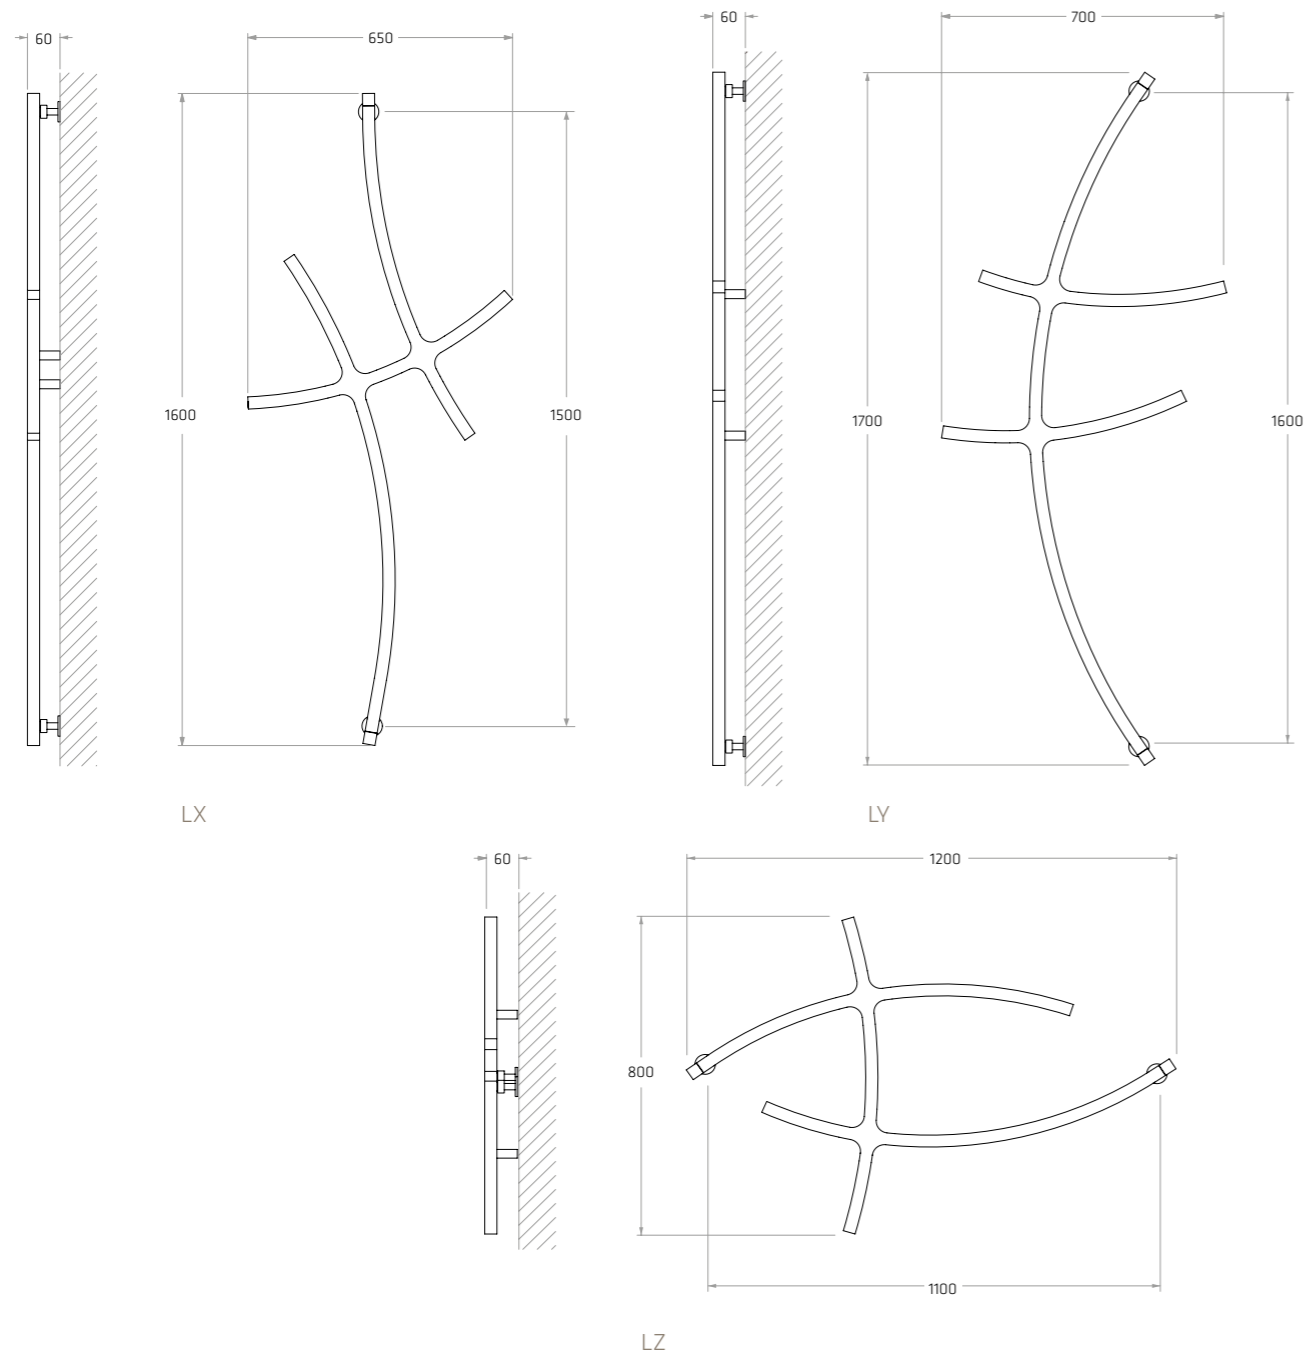

LIBRA

Termoarredi in tubolare di ottone Ø30 mm con snodi realizzati per termofusione, con valvole integrate.
Radiators made with Ø30 mm jointed brass tubes for optimal heat diffusion, with integrated valves.

LIBRA

Finiture disponibili | Available finishings

VERNICI								
	Bianco lucido/opaco White glossy/matt	Polvere lucido/opaco Dust glossy/matt	Cenere lucido/opaco Ash glossy/matt	Antracite lucido/opaco Anthracite glossy/matt	Nero lucido/opaco Black glossy/matt	Seta lucido/opaco Silk glossy/matt	Cemento lucido/opaco Concrete glossy/matt	
	Avorio lucido/opaco Ivory glossy/matt	Beige lucido/opaco Beige glossy/matt	Caffè lucido/opaco Coffee glossy/matt	Salvia lucido/opaco Sage glossy/matt	Bluette lucido/opaco Blueette glossy/matt	Ruby lucido/opaco Ruby glossy/matt	Colori RAL disponibili su richiesta All RAL colours available on request	
	GALVANICHE							
		Nichel lucido Shiny nickel	Nichel nero lucido Black shiny nickel	Oro lucido Shiny gold	Bronzo lucido Shiny bronze			
Cromo Chrome		Nichel satinato Satin nickel	Nichel nero sat. Black satin nickel	Oro satinato Satin gold	Bronzo opaco Matt bronze			
MICACEE								
	Argento micaceo Micaceous Silver	Antracite micaceo Micaceous Anthrac.	Corten micaceo Micaceous Corten					

ARTICOLO ARTICLE	DIMENSIONI SIZES (MM)				RESA VERNIATO YIELD PAINTED		RESA CROMATO YIELD CHROME	
	L	H	I	P	WATT Δ t 50°C	KCAL/H Δ t 50°C	WATT Δ t 50°C	KCAL/H Δ t 50°C
LX	650	1600	1500	60	162	139	132	113
LY	700	1700	1600	60	174	150	141	121
LZ	1200	800	1100	60	162	139	132	113