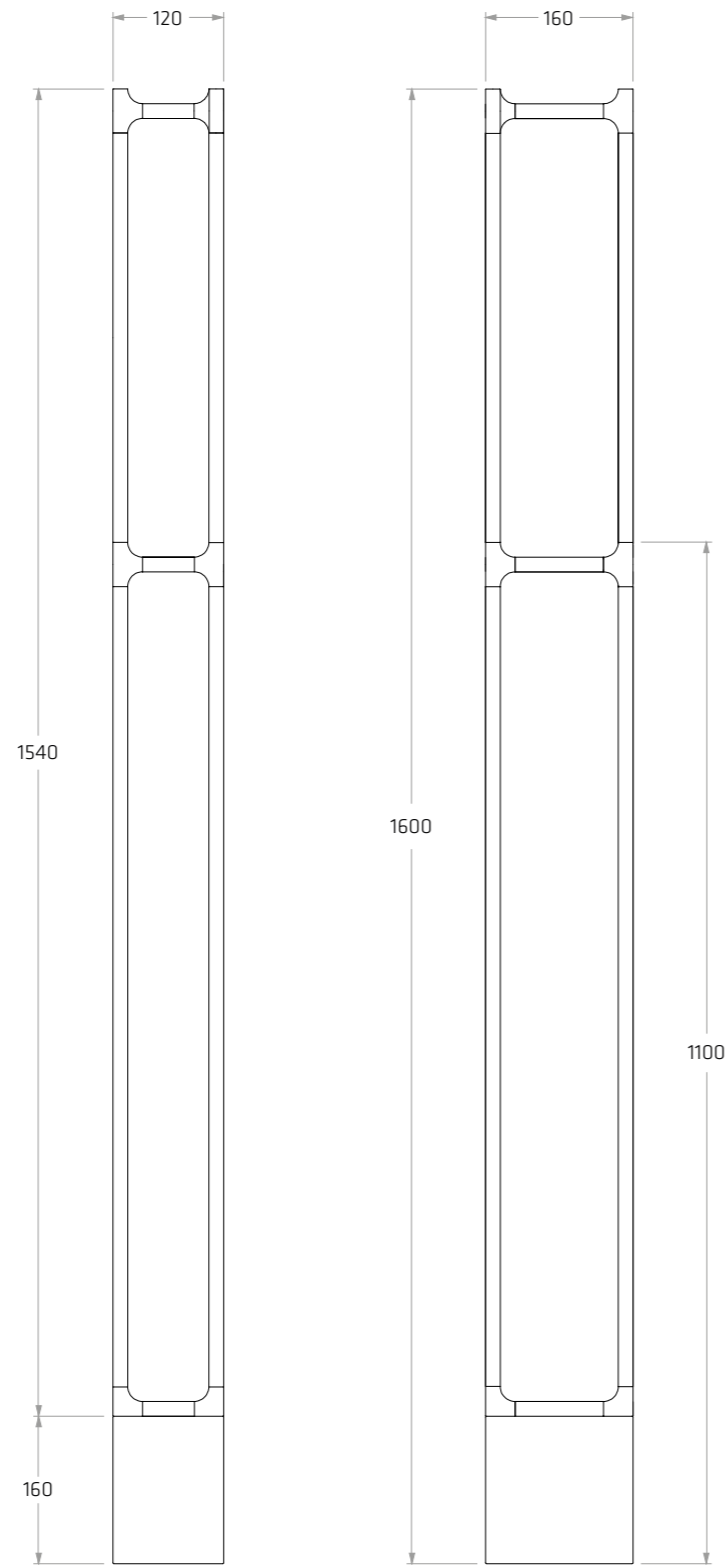

NODE

Design Paolo D'Arrigo

CAOS

Arredobagno Italiano

Una proposta scultorea, nata dall'omonima serie di accessori, Node è uno scaldasalviette free-standing il cui impatto estetico, unito alla versatilità data dall'alimentazione elettrica plug-in, lo rendono un prodotto riconoscibile ed innovativo. Dalla resa elevata e totalmente realizzato in ottone, il prodotto si distingue per la sua eleganza ed eccellente qualità.

A sculptural proposal, born from the homonymous series of accessories, Node is a free-standing towel warmer whose aesthetic impact, combined with the versatility given by the plug-in power supply, make it a recognizable and innovative product. With a high yield and totally made of brass, the product stands out for its elegance and excellent quality.

NODE

Termoarredo free-standing interamente realizzato in ottone con portasalviette integrato.
Free-standing radiator entirely made of brass with integrated towel holder.

ND - 160 x 1600 mm - Nichel nero satinato - Base verniciato nero opaco

ARTICOLO ARTICLE	DIMENSIONI SIZES (MM)				RESA VERNICIATO YIELD PAINTED		RESA CROMATO YIELD CHROME	
	L	H	H2	P	WATT	KCAL/H	WATT	KCAL/H
ND	160	1600	1110	120	260	221	207	176

NODE

Finiture disponibili | Available finishings