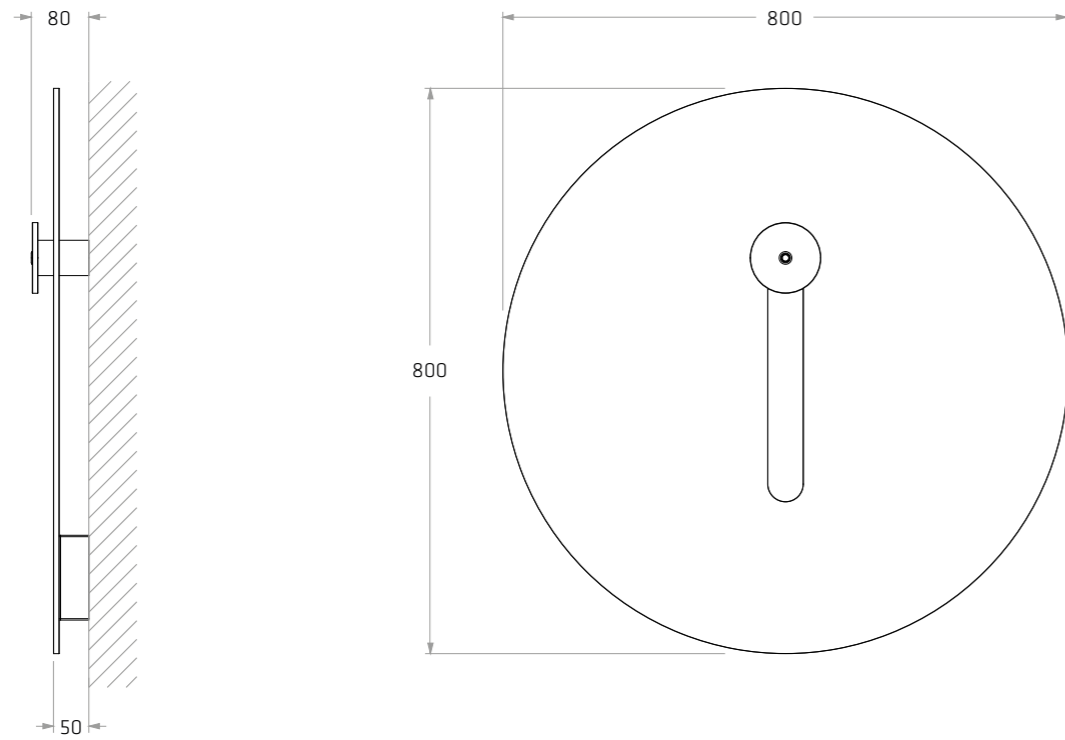

PIN

Termoarredo elettrico interamente realizzato in alluminio ad alto spessore.
Electric radiator entirely made of high thickness aluminium.

ARTICOLO ARTICLE	DIMENSIONI SIZES (MM)			RESA YIELD	
	L	H	P	WATT	KCAL/H
PN1480480	480	1480	80 [50]	530	450

PN1480480 - 480 x 1480 mm - Verniciato bianco opaco + Cromo

PIN

ARTICOLO ARTICLE	DIMENSIONI SIZES (MM)			RESA YIELD	
	L	H	P	WATT	KCAL/H
PN800	800	800	80 [50]	420	357

PN800 - Ø800 mm - Ecomalta bluette + Nichel satinato