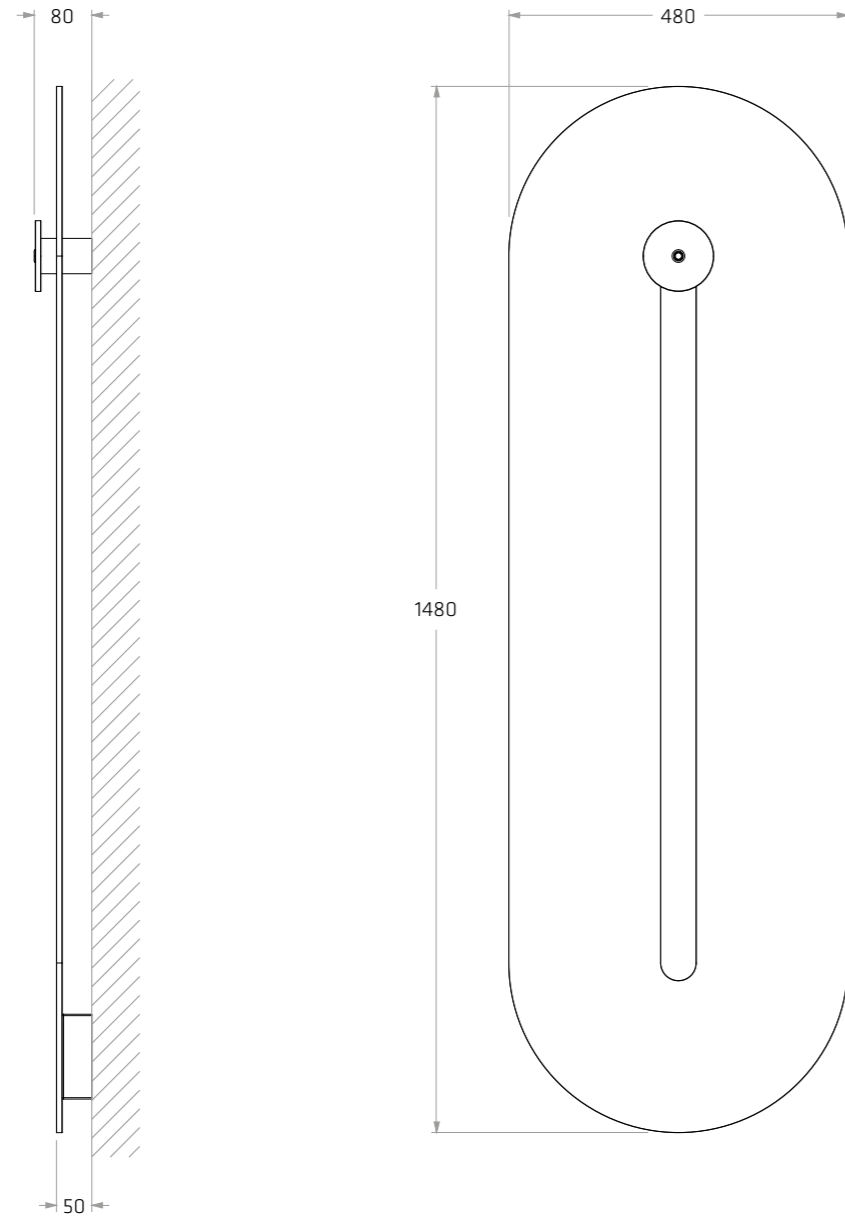

PIN

Design Paolo D'Arrigo

CAOS

Arredobagno Italiano

Pin è una proposta fresca e riconoscibile, un tributo alle nuove forme dell'abitare contemporaneo. Il caratteristico gancio centrale, oltre a sostenere il termoarredo, è un comodo appendiabiti e salviette. La vasta scelta di finiture per pannello radiante e gancio, consente innumerevoli combinazioni cromatiche.

PIN

Termoarredo elettrico interamente realizzato in alluminio ad alto spessore.
Electric radiator entirely made of high thickness aluminium.

ARTICOLO ARTICLE	DIMENSIONI SIZES (MM)			RESA YIELD	
	L	H	P	WATT	KCAL/H
PN1480480	480	1480	80 [50]	530	450

PN1480480 - 480 x 1480 mm - Verniciato bianco opaco + Cromo

PIN

ARTICOLO ARTICLE	DIMENSIONI SIZES (MM)			RESA YIELD	
	L	H	P	WATT	KCAL/H
PN800	800	800	80 [50]	420	357

PN800 - Ø800 mm - Ecomalta bluette + Nichel satinato