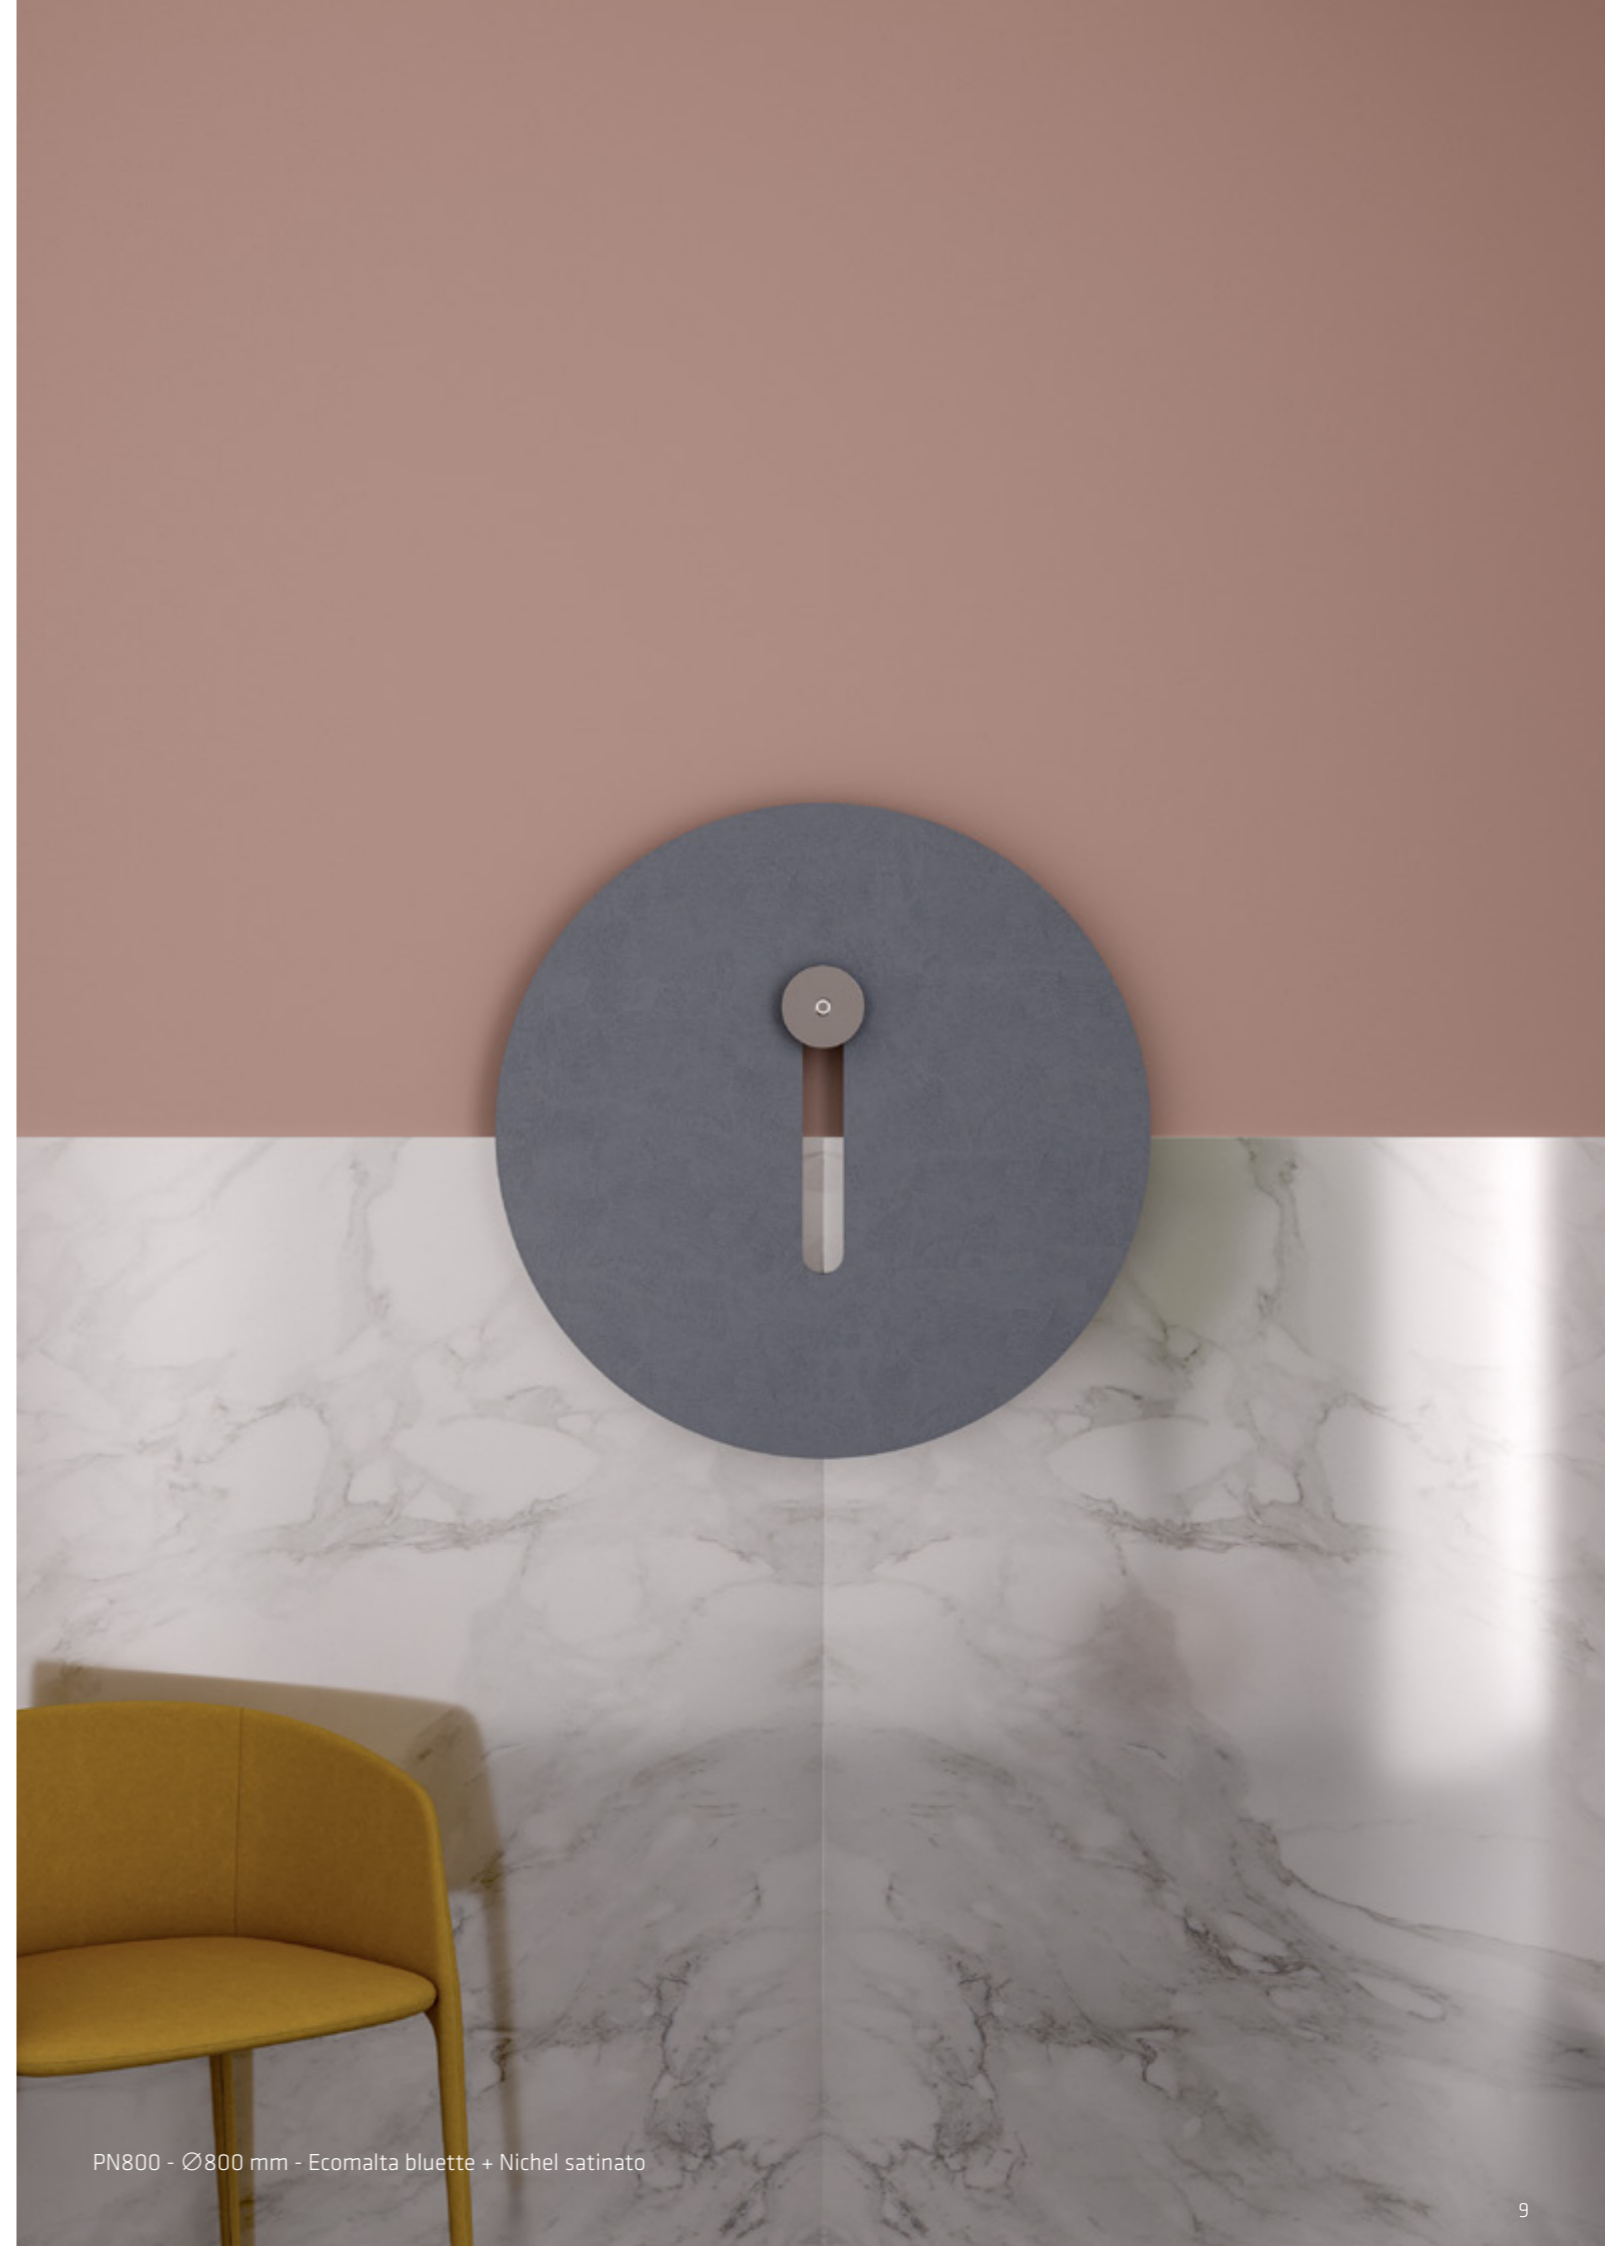

PIN

Design Paolo D'Arrigo

CAOS

Arredobagno Italiano

Pin è una proposta fresca e riconoscibile, un tributo alle nuove forme dell'abitare contemporaneo. Il caratteristico gancio centrale, oltre a sostenere il termoarredo, è un comodo appendiabiti e salviette. La vasta scelta di finiture per pannello radiante e gancio, consente innumerevoli combinazioni cromatiche.

Pin is a fresh and recognizable proposal, a tribute to the new forms of contemporary living. The characteristic central hook, in addition to supporting the radiator, is a convenient coat hanger and towel holder. The vast choice of finishes for radiant panels and hooks allows for countless color combinations.

PN1480480 - 480 x 1480 mm - Verniciato bianco opaco + Cromo

PIN

ARTICOLO ARTICLE	DIMENSIONI SIZES (MM)			RESA YIELD	
	L	H	P	WATT	KCAL/H
PN800	800	800	80 [50]	420	357

PN800 - Ø800 mm - Ecomalta bluette + Nichel satinato