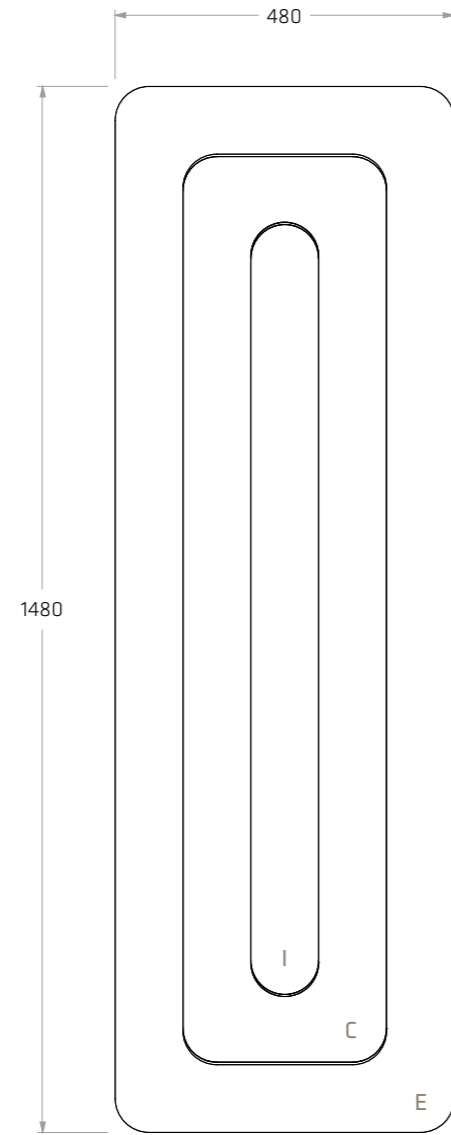

# TILT

Design Paolo D'Arrigo

Un gioco di piani inclinati per un termoarredo di grande impatto che coniuga funzione ed estetica, grazie all'appendiabito integrato, all'altissima resa termica e alla vastissima possibilità di personalizzazione cromatica. I tre elementi concentrici di Tilt possono infatti essere ordinati in colori e finiture diverse per il massimo della libertà progettuale.

Termoarredo elettrico interamente realizzato in alluminio ad alto spessore.  
Electric radiator entirely made of high thickness aluminium.

I - Interno  
C - Centro  
E - Esterno

ARTICOLO ARTICLE	DIMENSIONI SIZES (MM)			RESA YIELD	
	L	H	P	WATT	KCAL/H
TL1480480	480	1480	70 [50]	660	561

TL1480480 - 480 x 1480 mm - I Verniciato antracite opaco - C Verniciato beige opaco - E Verniciato antracite opaco