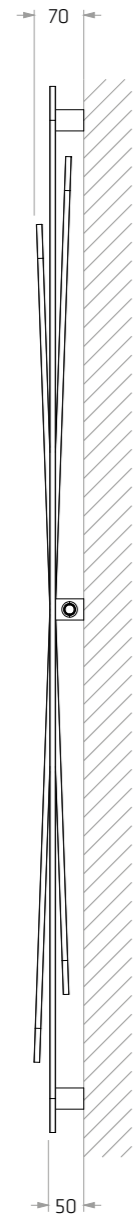

# TILT

---

Design Paolo D'Arrigo

CAOS

---

Arredobagno Italiano

# TILT

Design Paolo D'Arrigo

Un gioco di piani inclinati per un termoarredo di grande impatto che coniuga funzione ed estetica, grazie all'appendiabito integrato, all'altissima resa termica e alla vastissima possibilità di personalizzazione cromatica. I tre elementi concentrici di Tilt possono infatti essere ordinati in colori e finiture diverse per il massimo della libertà progettuale.

Termoarredo elettrico interamente realizzato in alluminio ad alto spessore.  
Electric radiator entirely made of high thickness aluminium.

I - Interno  
C - Centro  
E - Esterno

ARTICOLO ARTICLE	DIMENSIONI SIZES (MM)			RESA YIELD	
	L	H	P	WATT	KCAL/H
TL1480480	480	1480	70 [50]	660	561

TL1480480 - 480 x 1480 mm - I Verniciato antracite opaco - C Verniciato beige opaco - E Verniciato antracite opaco