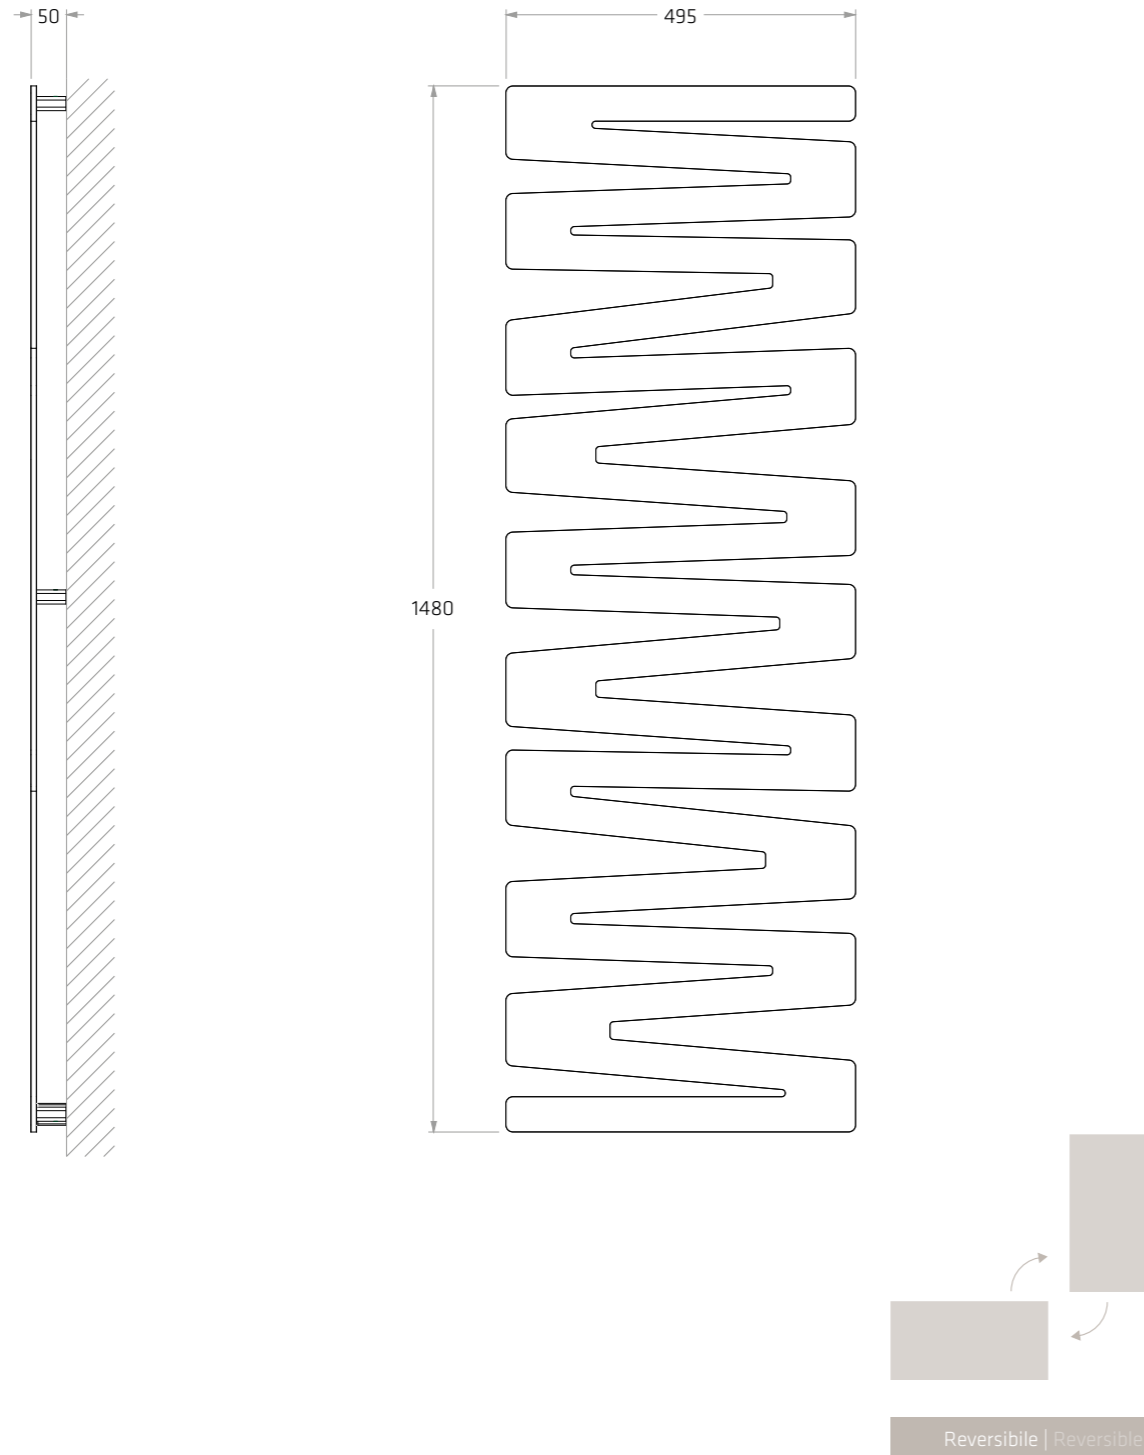

Termoarredo elettrico interamente realizzato in alluminio ad alto spessore, installabile sia verticalmente che orizzontalmente.
Electric radiator entirely made of high thickness aluminium, which can be installed both vertically and horizontally.